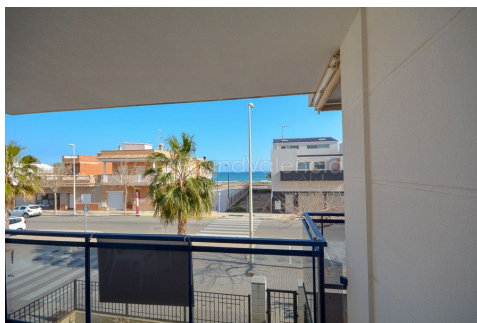

### Información de la vivienda

Found Valencia presenta este fabuloso apartamento muy amplio en segunda línea de playa, con vistas al mar desde la terraza, en uno de los tramos de playa y edificaciones, más tranquilos y despejados.

Se encuentra en un tranquilo residencial con amplio sótano parquin, piscina y ascensores. Duchas en las entradas para la vuelta de la playa. En sus cercanías hay conocidos y magníficos restaurantes, abiertos todo el año.